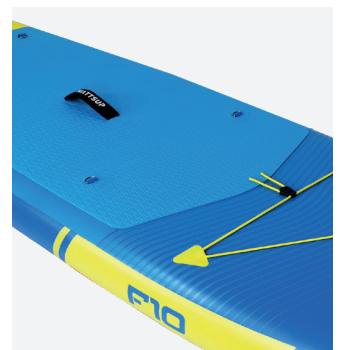

# F10

*Léger, coloré, idéal pour toutes vos aventures aquatiques.*

**POIDS MAX**  
125 kg

**DIMENSIONS**  
305 x 81 x 15 cm

**CAPACITÉ**  
1 personne

- ↳ Polyvalence tout-terrain
- ↳ Grande stabilité
- ↳ Légèreté exceptionnelle
- ↳ Un confort optimal
- ↳ Livré prêt à naviguer

## F10

Stabilité et légèreté pour des aventures en toute sérénité

Avec son design compact et polyvalent, le F10 est idéal pour des balades tranquilles ou des escapades plus dynamiques en solo. **Son shape bien équilibré en fait le compagnon parfait pour ceux qui recherchent à la fois simplicité et performance sur l'eau.**

Sa largeur généreuse et son épaisseur de 6" assurent une stabilité remarquable, vous permettant de pagayer en toute confiance, que ce soit sur des eaux calmes ou dans des conditions plus mouvementées. Doté d'une capacité de charge de 125 kg et d'un revêtement en EVA antidérapant, **le F10 offre confort et sécurité pour tous les niveaux de pratiquants, qu'ils soient débutants ou confirmés.**

Poignées de transport ultra-confort en néoprène

Des dimensions conçues pour l'aventure

Élastiques de chargement

Tapis EVA anti-dérapant et extra confort