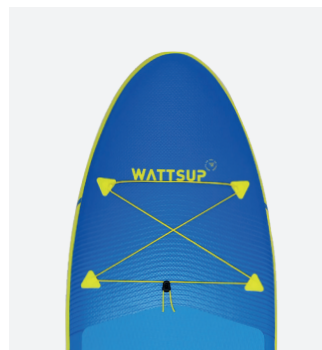

# F10

*Léger, coloré, idéal pour toutes vos aventures aquatiques.*

**POIDS MAX**  
125 kg

**DIMENSIONS**  
305 x 81 x 15 cm

**CAPACITÉ**  
1 personne

- ↳ Polyvalence tout-terrain
- ↳ Grande stabilité
- ↳ Légèreté exceptionnelle
- ↳ Un confort optimal
- ↳ Livré prêt à naviguer

## F10

Stabilité et légèreté pour des aventures en toute sérénité

Avec son design compact et polyvalent, le F10 est idéal pour des balades tranquilles ou des escapades plus dynamiques en solo. **Son shape bien équilibré en fait le compagnon parfait pour ceux qui recherchent à la fois simplicité et performance sur l'eau.**

Sa largeur généreuse et son épaisseur de 6" assurent une stabilité remarquable, vous permettant de pagayer en toute confiance, que ce soit sur des eaux calmes ou dans des conditions plus mouvementées. Doté d'une capacité de charge de 125 kg et d'un revêtement en EVA antidérapant, **le F10 offre confort et sécurité pour tous les niveaux de pratiquants, qu'ils soient débutants ou confirmés.**

Poignées de transport ultra-confort en néoprène

Des dimensions conçues pour l'aventure

Élastiques de chargement

Tapis EVA anti-dérapant et extra confort